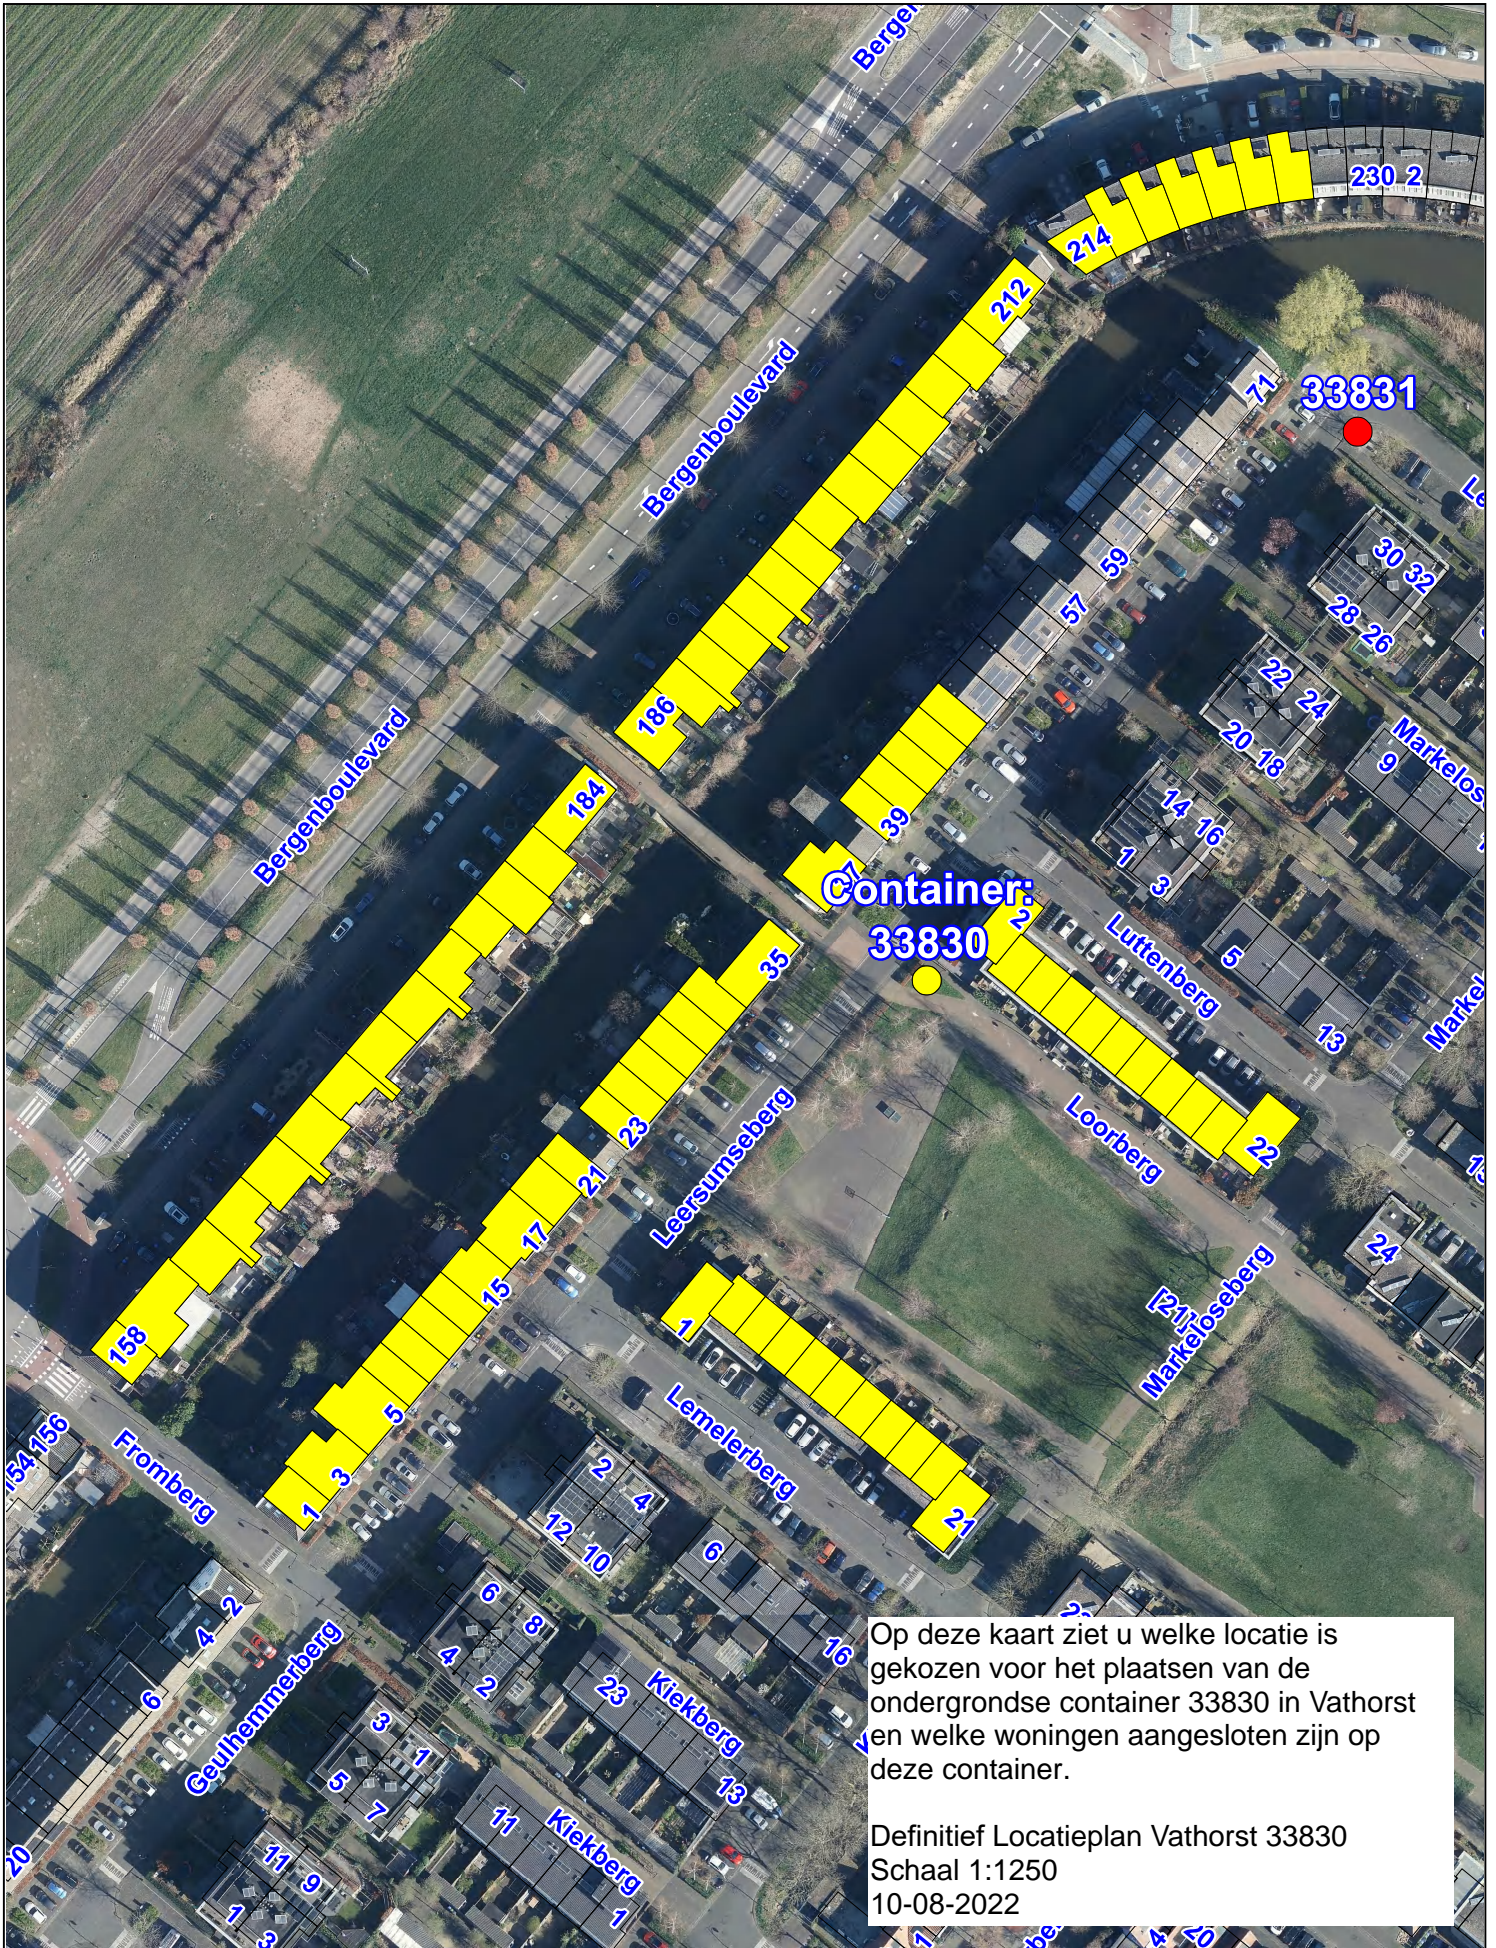

Locatie ondergrondse container restafval

Op deze kaart ziet u welke locatie is gekozen voor het plaatsen van de ondergrondse container 33830 in Vathorst en welke woningen aangesloten zijn op deze container.

Definitief Locatieplan Vathorst 33830
Schaal 1:1250
10-08-2022